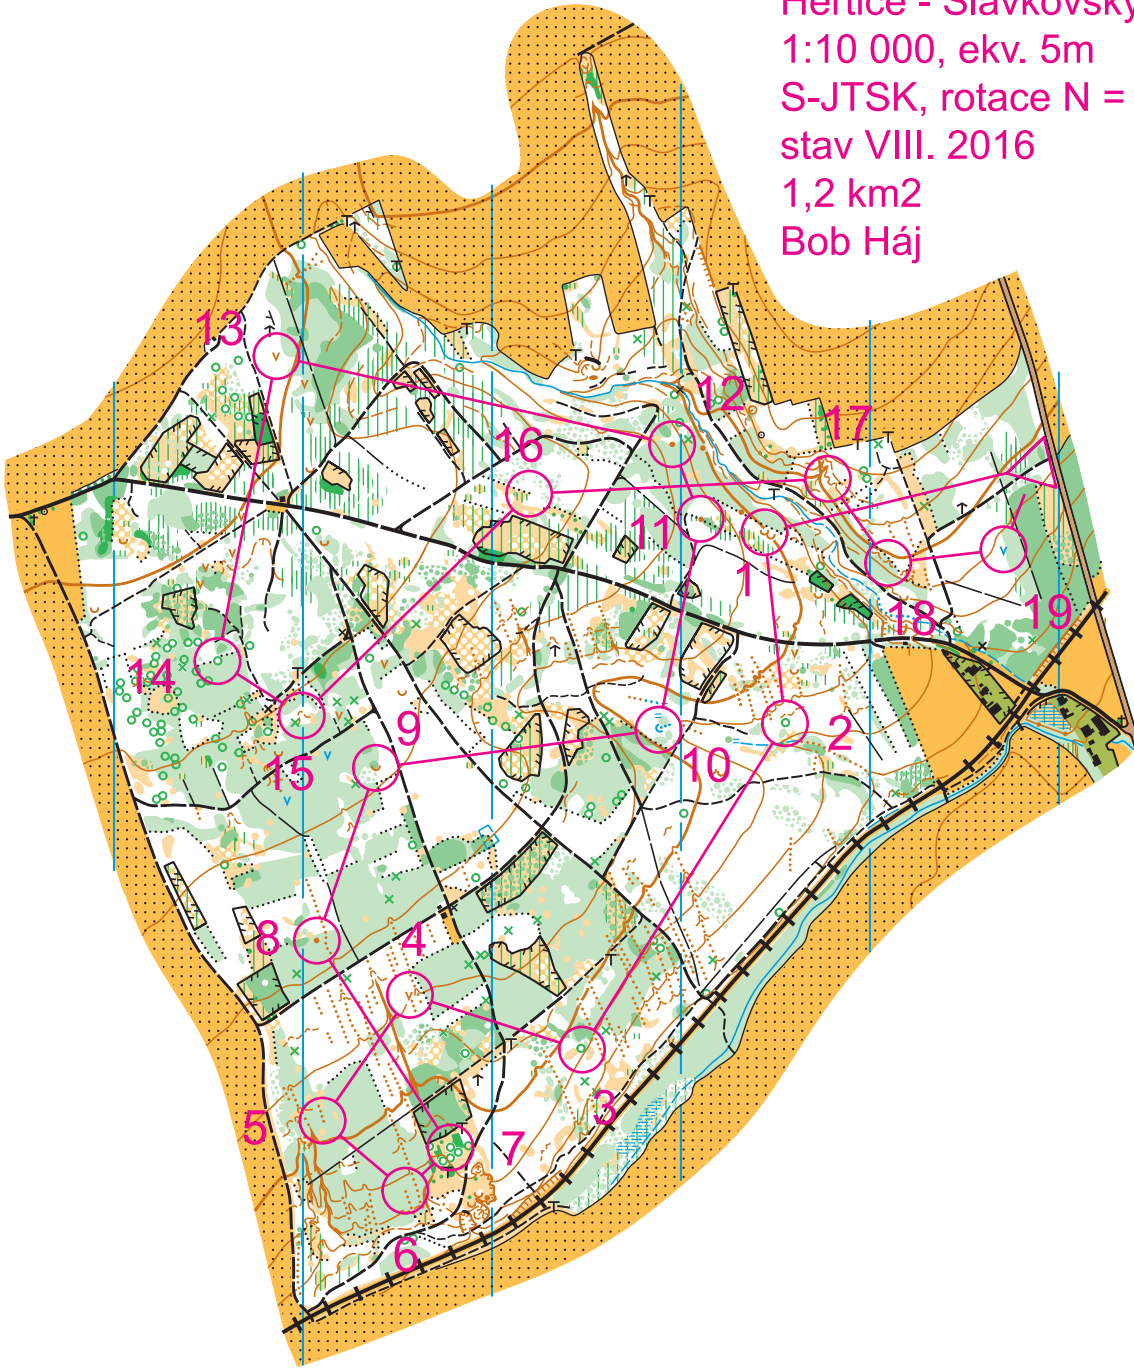

Hertice - Slavkovský lesík
 1:10 000, ekv. 5m
 S-JTSK, rotace N = 9,77 st.
 stav VIII. 2016
 1,2 km²
 Bob Háj

trata		5,4 km			
▷			↗		
1	31	↖	∩		
2	32	↗			♂
3	33	↗			⊙
4	34	∨			
5	35	▨			⊥
6	36	▨			⊥
7	37	↗			⊙
8	38	•			⊙
9	39	∩			
10	40	⋈			
11	41	•			⊙
12	42	•			⊙
13	43	∨			
14	44	↗			⊙
15	45	∩			
16	46	⋈			▷
17	47		∩		
18	48	↘	∩		
19	49	∩			