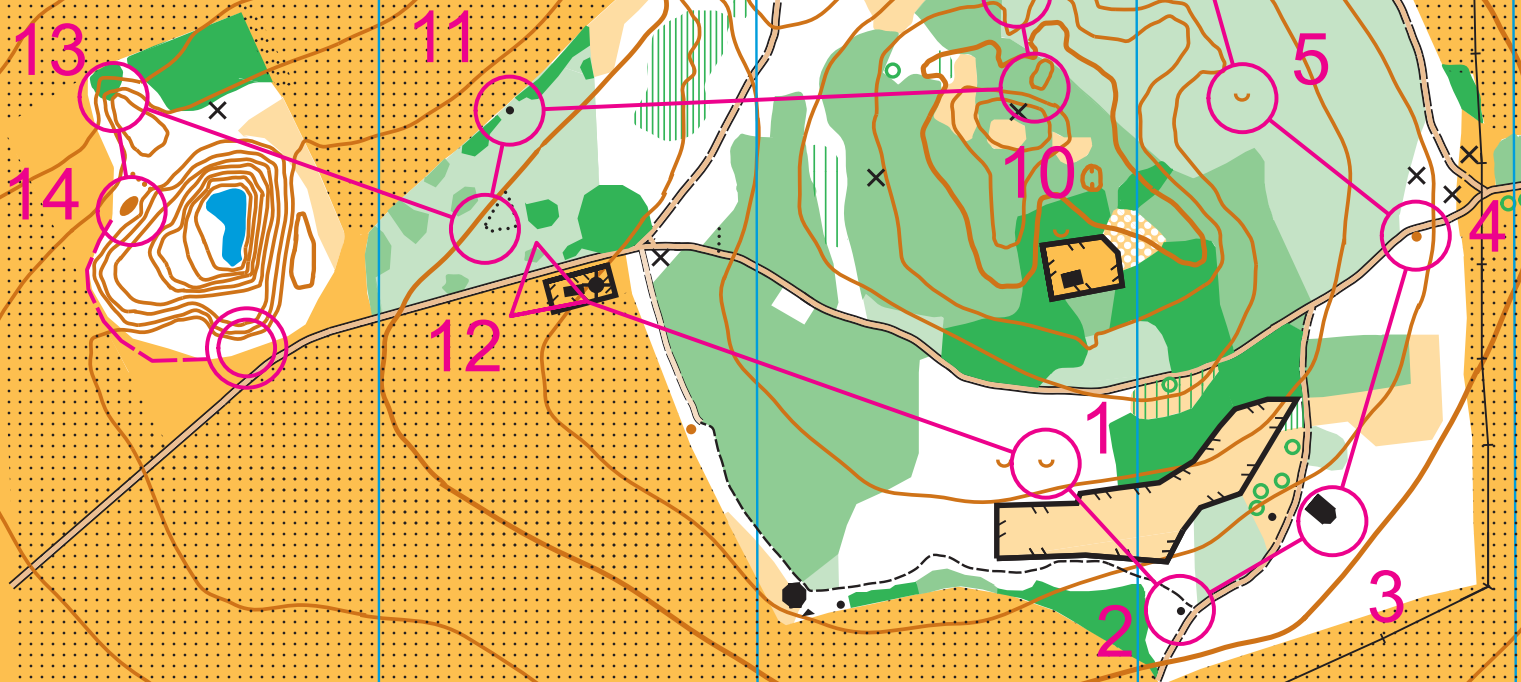

Hürka-Kamenec

1:2500

E-2m

		1,3 km		
1	41	→	○	□
2	46	▲	0,5	○
3	33	■		○
4	47	●		○
5	42	∪		
6	35	●		○
7	34	△		○
8	37	▲	0,7	○
9	43	∩		○
10	48	○		○
11	38	▲	0,7	○
12	49	⋮		○
13	44	○		○
14	100	●		○

100 m